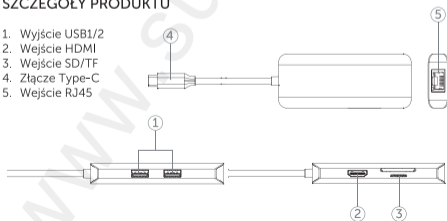

Dziękujemy za wybranie Proove! Przed rozpoczęciem korzystania z produktu należy uważnie przeczytać instrukcję obsługi.

PARAMETRY PRODUKTU

Materiał: aluminium

Złącze: Type-C

Wyjście:

USB 3.0: x2 Data 5 Gbps

HDMI: 3840x2160 30Hz max

RJ45: 10/100/1000Mbps

SD/TF: v3.0

Kompatybilny OS: Windows, MacOS, Linux

Rozmiar produktu: 124.6x32.66x11mm

Waga: 57g

PAKIET

- Piasta x1
- Karta gwarancyjna x1
- Podręcznik użytkownika x1
- Naklejki x1

SZCZEGÓŁY PRODUKTU

1. Wyjście USB1/2
2. Wejście HDMI
3. Wejście SD/TF
4. Złącze Type-C
5. Wejście RJ45