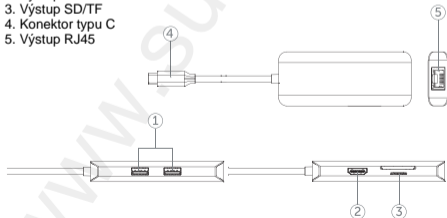

Děkujeme, že jste si vybrali Proove! Před použitím produktu si pečlivě přečtěte uživatelskou příručku.

PARAMETRY PRODUKTU

Materiál: hliník

Konektor: Typ C

Výstup:

USB 3.0: x2, datová rychlost 5 Gb/s

HDMI: 3840x2160, max. 30 Hz

RJ45: 10/100/1000 Mb/s

SD/TF: v3.0

Kompatibilní operační systémy: Windows, MacOS, Linux

Rozměry produktu: 124,6 x 32,66 x 11 mm

Hmotnost: 57 g

BALENÍ

Hub x1

Záruční list x1

Uživatelská příručka x1

Samolepky x1

PODROBNOSTI O PRODUKTU

1. Výstup USB 1/2
2. Výstup HDMI
3. Výstup SD/TF
4. Konektor typu C
5. Výstup RJ45