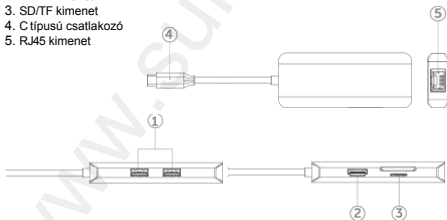

Gb/s HDMI: 3840x2160, max. 30 Hz

RJ45: 10/100/1000 Mb/s

SD/TF: v3.0

Kompatibilis operációs rendszerek: Windows, MacOS, Linux Termék

méretei: 124,6 x 32,66 x 11 mm

Súly: 57 g

CSOMAG

Hub x1

Garanciális

levél x1

Felhasználói kézikönyv

x1 Matricák x1

TERMÉK RÉSZLETEI

1. USB kimenet 1/2
2. HDMI kimenet
3. SD/TF kimenet
4. C típusú csatlakozó
5. RJ45 kimenet

A TERMÉK MŰKÖDÉSE

1. A hub bármilyen C típusú interfésszel rendelkező eszközhez csatlakoztatható: mobiltelefonhoz, táblagéphez, laptophoz stb.