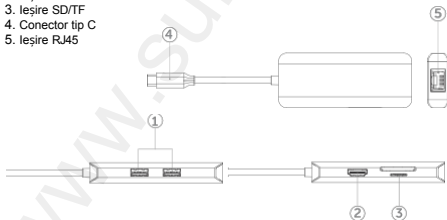

Vă mulțumim că ați ales Proove! Citiți cu atenție manualul de utilizare înainte de a utiliza produsul.

PARAMETRI PRODUS

Material: aluminiu

Conector: Tip C

leșire:

USB 3.0: x2, viteză de transfer date 5

Gb/s HDMI: 3840x2160, max. 30 Hz

RJ45: 10/100/1000 Mb/s

SD/TF: v3.0

Sisteme de operare compatibile: Windows, MacOS, Linux

Dimensiuni produs: 124,6 x 32,66 x 11 mm

Greutate: 57 g

AMBALAJ

Hub x1

Certificat de

garanție x1

Manual de utilizare x1

Autocolante x1

DETALII DESPRE PRODUS

1. leșire USB 1/2
2. leșire HDMI
3. leșire SD/TF
4. Conector tip C
5. leșire RJ45