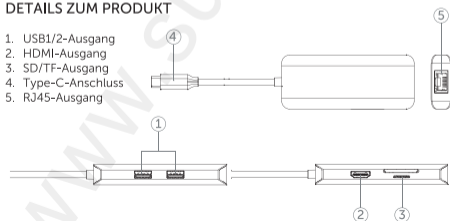

Produktgröße: 124.6x32.66x11mm

Gewicht: 57g

PAKET

- Nabe x1
- Garantiekarte x1
- Benutzerhandbuch x1
- Aufkleber x1

DETAILS ZUM PRODUKT

1. USB1/2-Ausgang
2. HDMI-Ausgang
3. SD/TF-Ausgang
4. Type-C-Anschluss
5. RJ45-Ausgang