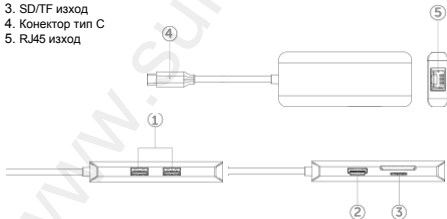

данни 5 Gb/s HDMI: 3840x2160, макс.

30 Hz RJ45: 10/100/1000 Mb/s

SD/TF: v3.0

Съвместими операционни системи: Windows, MacOS, Linux

Размери на продукта: 124,6 x 32,66 x 11 mm

Тегло: 57 g

ОПАКОВКА

Хъб x1

Гаранционна

карта x1

Ръководство за

употреба x1 Стикери x1

ПОДРОБНОСТИ ЗА ПРОДУКТА

1. USB изход 1/2
2. HDMI изход
3. SD/TF изход
4. Конектор тип C
5. RJ45 изход

Експлоатация на продукта

1. Хъбът може да се свърже с всяко устройство с интерфейс тип C: мобилен телефон, таблет, лаптоп и др.