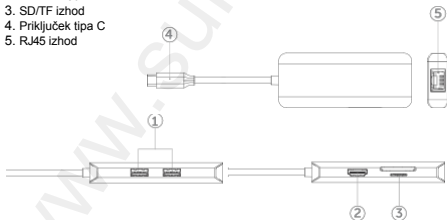

Garancijska

kartica x1

Navodila za uporabo x1

Nalepke x1

PODROBNOSTI IZDELKA

1. USB izhod 1/2
2. HDMI izhod
3. SD/TF izhod
4. Priključek tipa C
5. RJ45 izhod

DELOVANJE PROIZVODOV

1. Hub se lahko priključi na katero koli napravo z vmesnikom tipa C: mobilni telefon, tablični računalnik, prenosni računalnik itd.